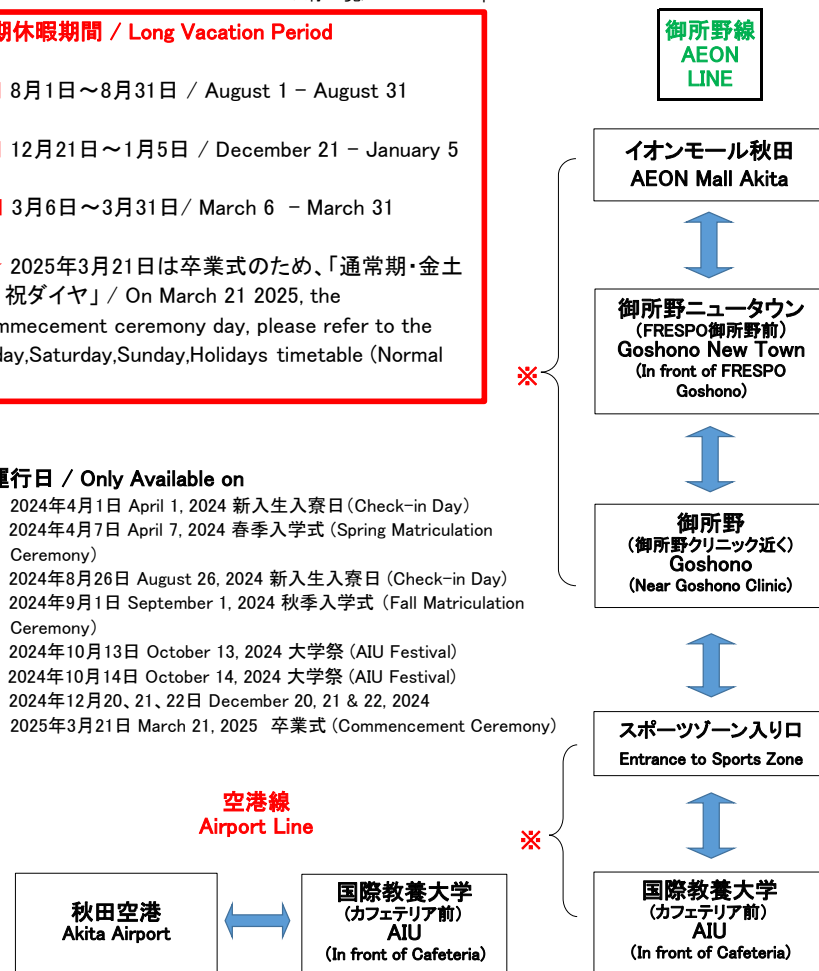

中央交通バス 御所野線・空港線 時刻表 (長期休暇期間) 2024.4.1～2025.3.31

AEON Line・Airport Line Bus Timetable (Long Vacation Period) 2024.4.1 - 2025.3.31

バス停一覧 / List of bus stops

御所野線/AEON Line		空港線/Airport Line	
イオンモール秋田 AEON	国際教養大学 AIU	秋田空港 Akita Airport	
	8:00	8:15	
●		8:25	8:33
	10:05	10:20	
	15:05	15:20	
●		15:20	15:28
	16:55	17:10	
	20:40	20:55	
	22:10	22:25	

空港線/Airport Line		御所野線/AEON Line	
秋田空港 Akita Airport	国際教養大学 AIU	イオンモール秋田 AEON	
●	8:35	8:43	
		9:35	9:50
		10:30	10:45
		12:10	12:25
		15:25	15:40
●	15:30	15:38	
		18:40	18:55

- 片道運賃/One Way
  ・イオンモール秋田～国際教養大学/
  AEON Mall Akita - AIU
  200 JPY(大人/Adult)
- 各種回数券も利用出来ます/
  Commuter tickets are acceptable.

長期休暇期間 / Long Vacation Period

- 8月1日～8月31日 / August 1 - August 31
- 12月21日～1月5日 / December 21 - January 5
- 3月6日～3月31日 / March 6 - March 31

★ 2025年3月21日は卒業式のため、「通常期・金土日、祝ダイヤ」 / On March 21 2025, the Commencement ceremony day, please refer to the Friday, Saturday, Sunday, Holidays timetable (Normal)

- 運行日 / Only Available on
  - ・ 2024年4月1日 April 1, 2024 新入生入寮日 (Check-in Day)
  - ・ 2024年4月7日 April 7, 2024 春季入学式 (Spring Matriculation Ceremony)
  - ・ 2024年8月26日 August 26, 2024 新入生入寮日 (Check-in Day)
  - ・ 2024年9月1日 September 1, 2024 秋季入学式 (Fall Matriculation Ceremony)
  - ・ 2024年10月13日 October 13, 2024 大学祭 (AIU Festival)
  - ・ 2024年10月14日 October 14, 2024 大学祭 (AIU Festival)
  - ・ 2024年12月20、21、22日 December 20, 21 & 22, 2024
  - ・ 2025年3月21日 March 21, 2025 卒業式 (Commencement Ceremony)

※ 以下の区間内だけの乗り降りではできません。 / Please note that you cannot get on and off for the travel between the following bus stops.
大学 ⇔ スポーツゾーン入り口 / AIU ⇔ Entrance to Sports Zone
御所野 ⇔ 御所野ニュータウン / Goshono ⇔ Goshono New Town
御所野 ⇔ イオンモール秋田 / Goshono ⇔ AEON Mall Akita